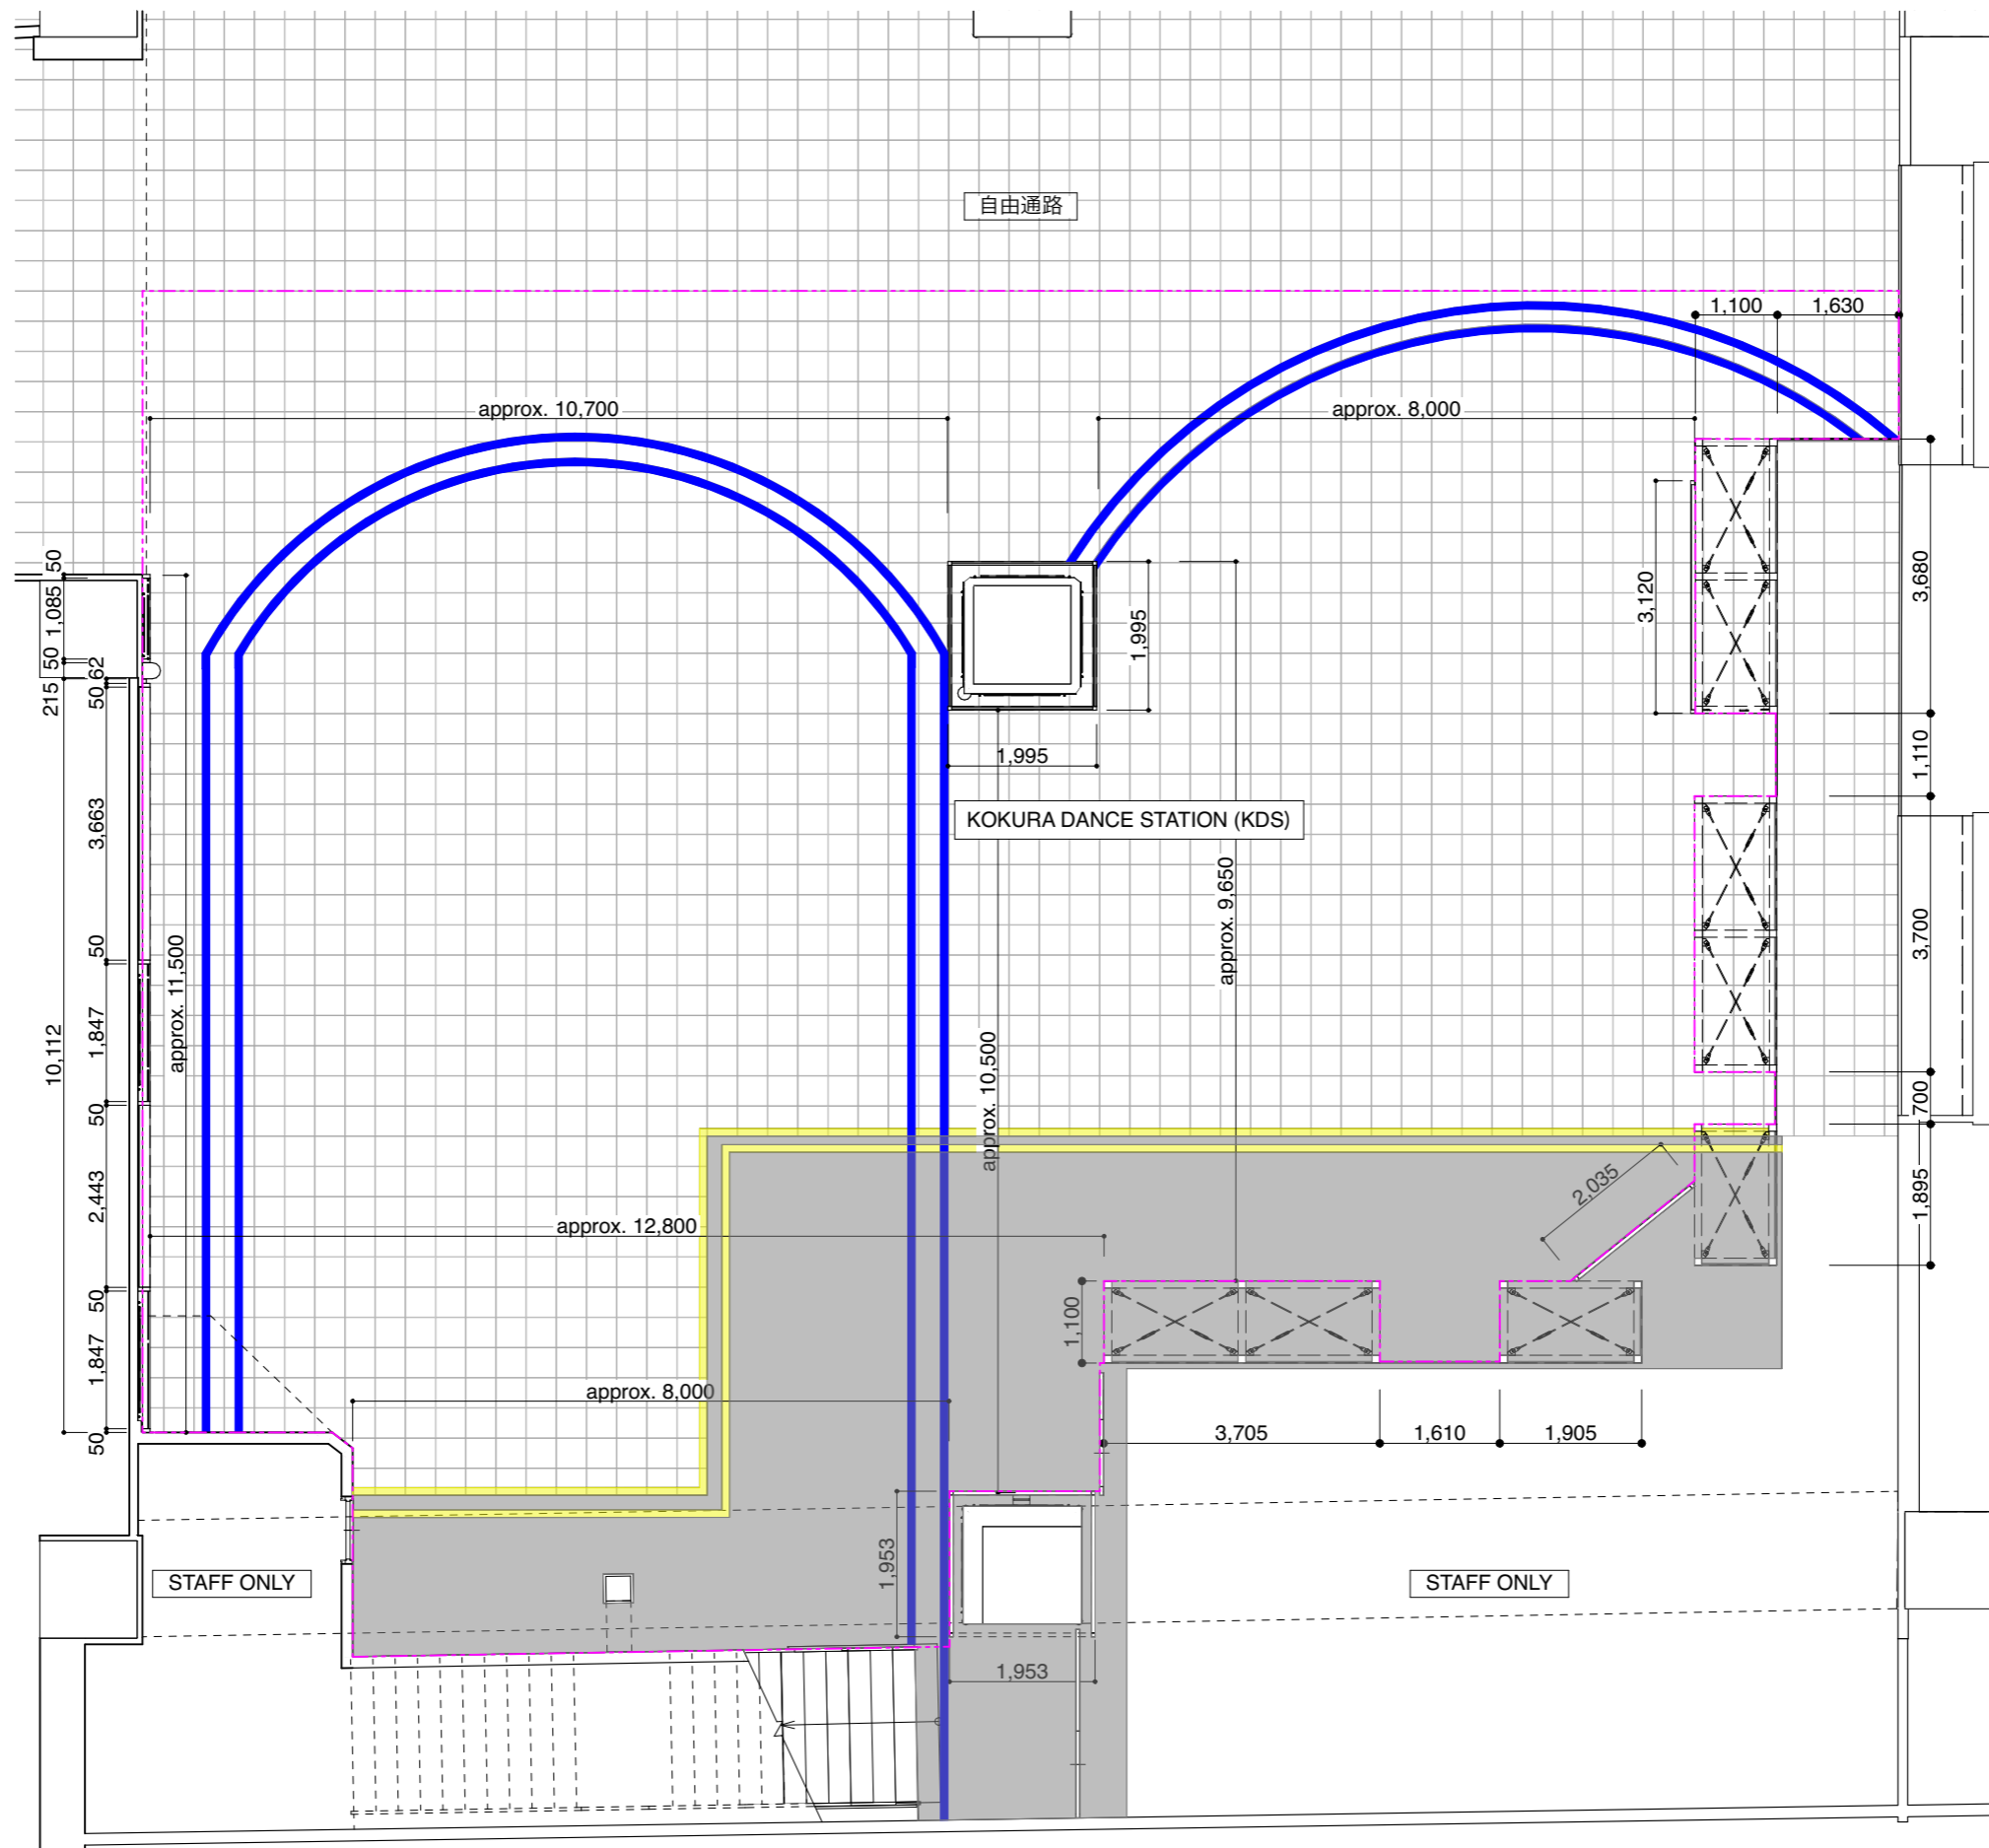

凡例：  
 --- 境界線

自由通路

KOKURA DANCE STATION (KDS)

STAFF ONLY

STAFF ONLY

小倉駅1階 KOKURA DANCE STATION (KDS)  
 平面図 | SCALE 1:100@A3

SCALE  
 0 5m

小倉駅1階 KOKURA DANCE STATION (KDS)  
 平面図 | SCALE 1:100@A3

SCALE  
 0 5m